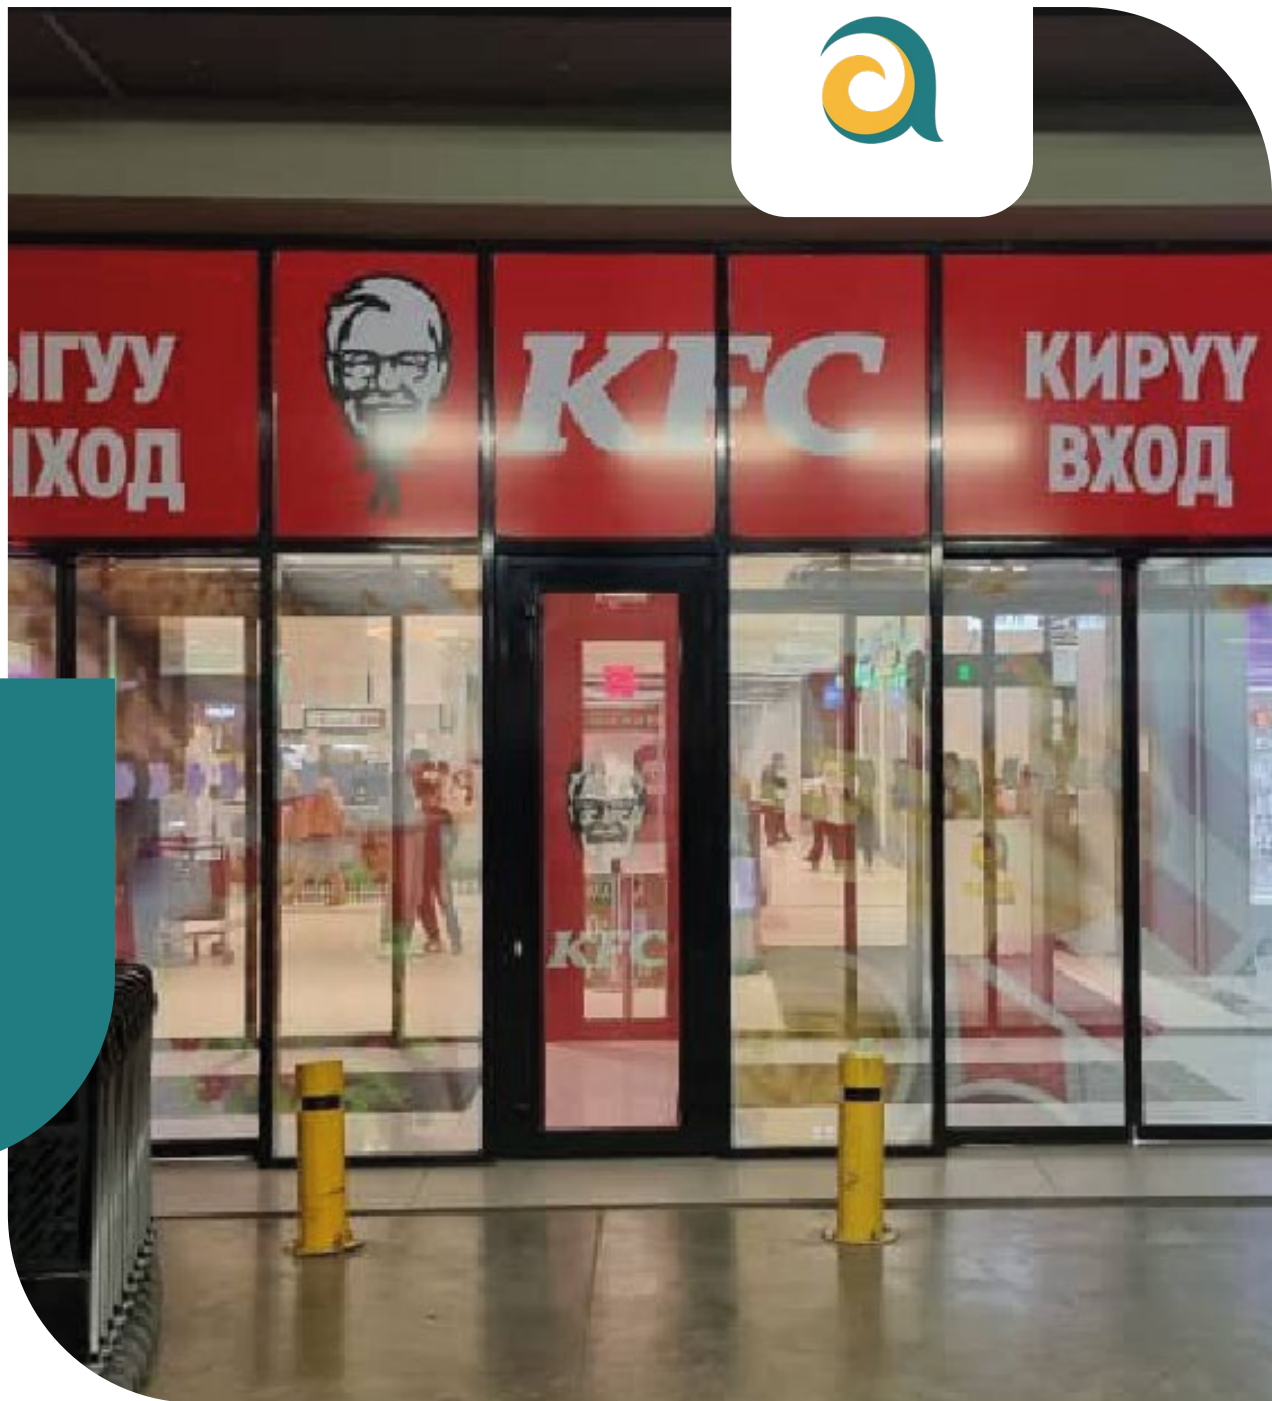

## Промо-точка

1 день – **100\$**  
выходные дни – **150\$**  
1 месяц – **1 000\$**

Брендинг входной зоны

Вход В1  
(перфопленка)

600\$/1 мес.