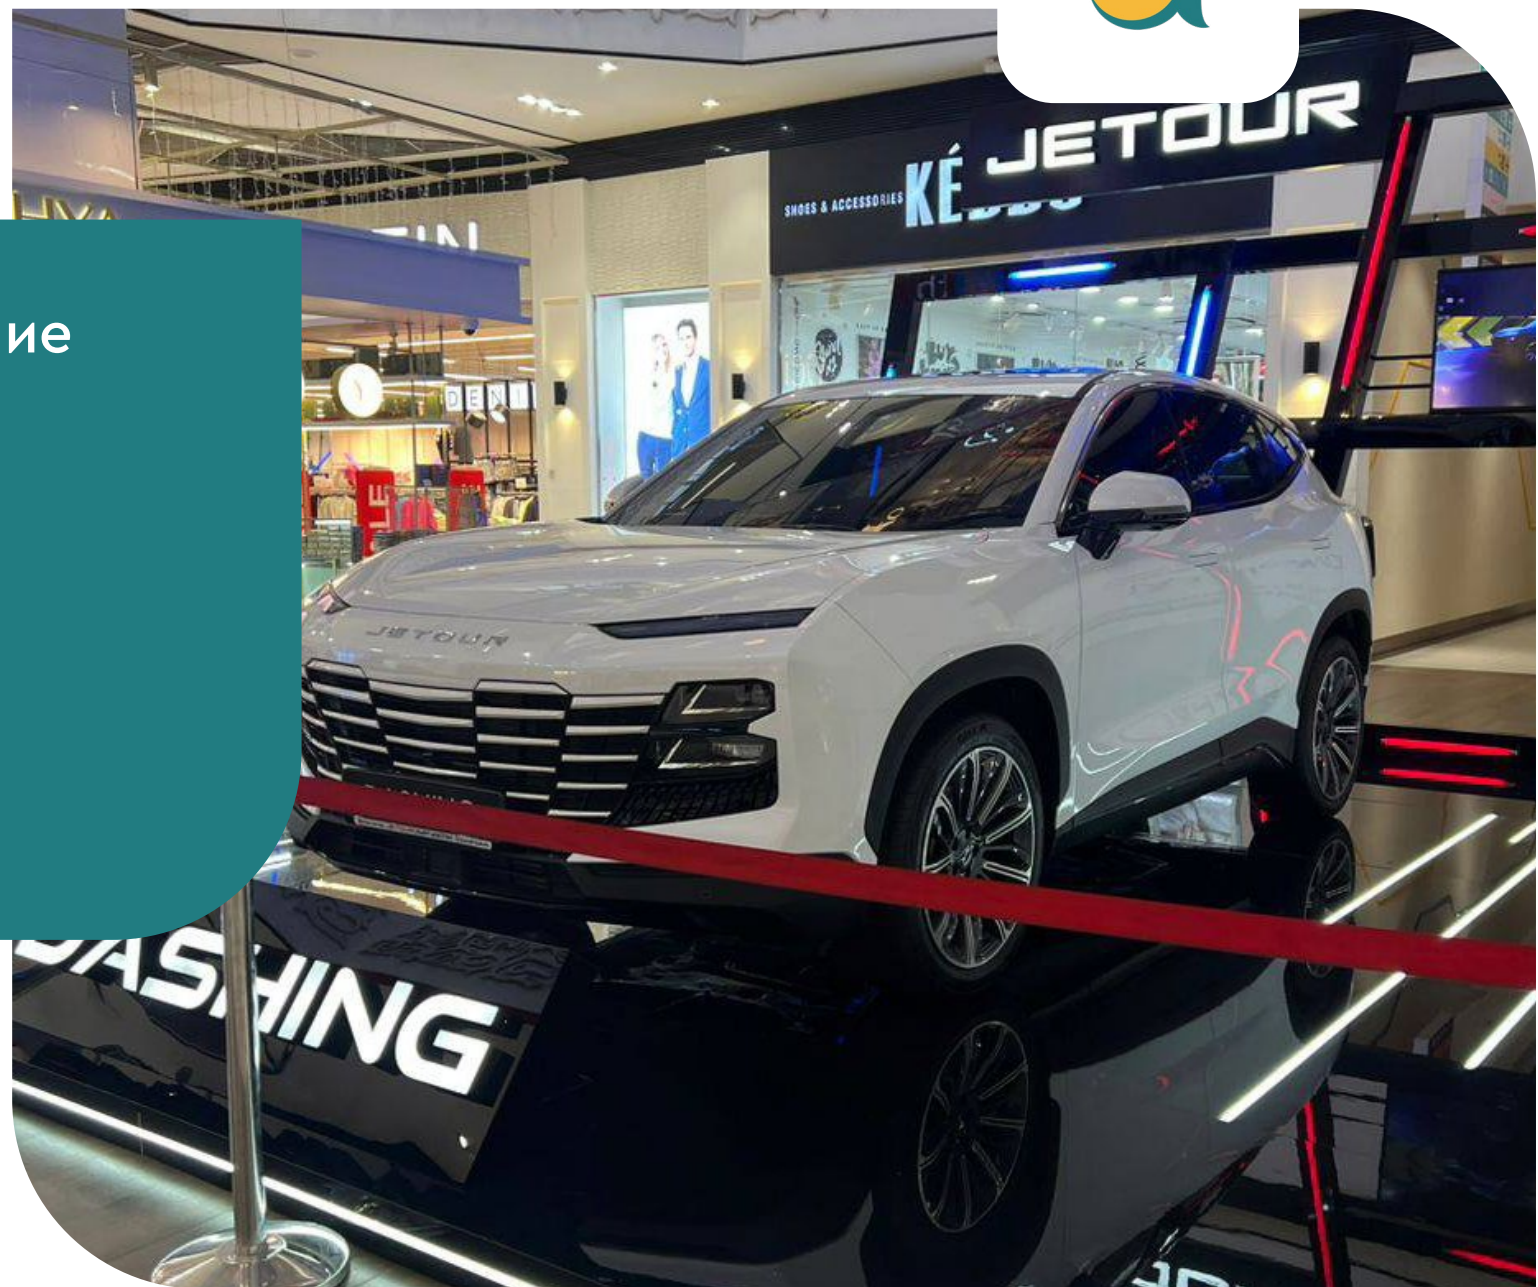

Экспонирование автомобиля

на улице:

700$/1 мес.

внутри ТРЦ:

1000$/1 мес.

4x4 кв.м